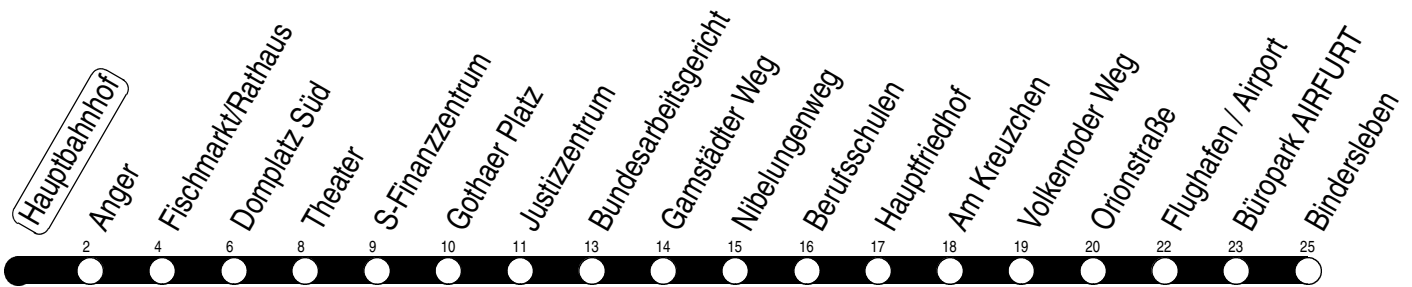

4, N4 Hauptbahnhof

Richtung: Bindersleben

gültig ab / valid from:
09.02.09

Fahrzeit in Minuten / journey time (min)

| Uhr / time | Montag – Freitag / monday – friday | Samstag / saturday | Sonntag / sunday Feiertag / public holiday |
|------------|--|---|--|
| 4 | 56 _N | 56 _K | 56 _K |
| 5 | 24 39 54 | 26 _N 56 _N | 56 _K |
| 6 | 09 21 31 41 51 | 26 _N 56 _N | 26 _N 56 _N |
| 7 | 01 06 ^H 11 16 ^H 21 31 41 51 | 26 _N 56 _N | 26 _N 56 _N |
| 8 | 01 11 21 31 41 51 _H | 26 _N 56 _N | 26 _N 56 _N |
| 9 | 01 11 _H 21 31 _H 41 51 _H | 09 _H 24 39 _H 54 | 26 _N 56 _N |
| 10 | 01 11 _H 21 31 _H 41 51 _H | 09 _H 24 39 _H 54 | 26 _N 56 _N |
| 11 | 01 11 _H 21 31 _H 41 51 _H | 09 _H 24 39 _H 54 | 09 _H 24 39 _H 54 |
| 12 | 01 11 _H 21 31 _H 41 51 _H | 09 _H 24 39 _H 54 | 09 _H 24 39 _H 54 |
| 13 | 01 11 _H 21 31 _H 36 41 51 | 09 _H 24 39 _H 54 | 09 _H 24 39 _H 54 |
| 14 | 01 11 21 31 41 51 | 09 _H 24 39 _H 54 | 09 _H 24 39 _H 54 |
| 15 | 01 11 21 31 41 51 | 09 _H 24 39 _H 54 | 09 _H 24 39 _H 54 |
| 16 | 01 11 21 31 41 51 _H | 09 _H 24 39 _H 54 | 09 _H 24 39 _H 54 |
| 17 | 01 11 _H 21 31 _H 41 51 _H | 09 _H 24 39 _H 54 | 09 _H 24 39 _H 54 |
| 18 | 01 11 _H 24 39 _H 54 | 09 _H 24 39 _H 54 | 09 _H 24 39 _H 54 |
| 19 | 09 _H 24 39 _H 54 | 09 _H 24 39 _H 54 | 09 _H 24 39 _H 56 _N |
| 20 | 09 _H 26 _N 56 _N | 09 _H 26 _N 56 _N | 26 _N 56 _N |
| 21 | 26 _N 56 _N | 26 _N 56 _N | 26 _N 56 _N |
| 22 | 26 _N 56 _N | 26 _N 56 _N | 26 _N 56 _N |
| 23 | 56 _K | 56 _K | 56 _K |

H : nur bis Hauptfriedhof

K : Linie N4 - nur bis Hauptfriedhof

N : Linie N4

~: keine Gewähr für Niederflerbahn

● : an Schultagen

Schulferien in Thüringen: 01.02. - 05.02.2010, 29.03. - 09.04.2010, 24.06. - 04.08.2010, 11.10.2010 - 22.10.2010