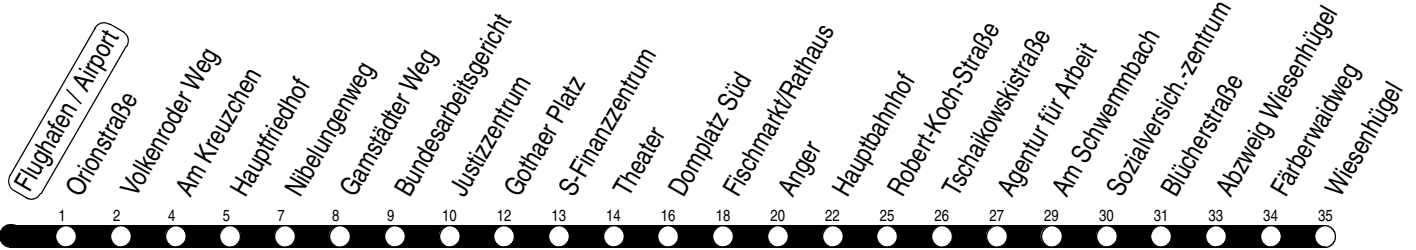

4, N4 Flughafen / Airport

Richtung: Wiesenhügel

gültig ab / valid from:
01.02.10

Fahrzeit in Minuten / journey time (min)

Uhr / time	Montag – Freitag / monday – friday						Samstag / saturday		Sonntag / sunday Feiertag / public holiday	
4	57									
5	29	57								
6	17	27	37	47	57		09 _N	39 _N		
7	07	17	27	37	47	57	09 _N	39 _N	09 _N	39 _N
8	07	17	27	37	47	57	09 _N	39 _N	09 _N	39 _N
9	02 _w	17	37	57			13	43	09 _N	39 _N
10	17	37	57			13	43	09 _N	39 _N	
11	17	37	57			13	43	14	44	
12	17	37	57			13	43	14	44	
13	17	37	57			13	43	14	44	
14	07	17	27	37	47	57	13	43	14	44
15	07	17	27	37	47	57	13	43	14	44
16	07	17	27	37	47	57	13	43	14	44
17	02 _k	17	37	58			13	43	14	44
18	13	43					13	43	14	44
19	13	43					13	43	14	39 _N
20	09 _N	39 _N					09 _N	39 _N	09 _N	39 _N
21	09 _N	39 _N					09 _N	39 _N	09 _N	39 _N
22	09 _N	39 _N					09 _N	39 _N	09 _N	39 _N
23	09 _N	39 _N					09 _N	39 _N	09 _N	39 _N

k : ab Domplatz weiter bis Klinikum

w : ab Abzweig Wiesenhügel weiter bis Urbicher Kreuz

N : Linie N4 - ab Anger weiter bis Steigerstraße

... : keine Gewähr für Niederflurbahn

Schulferien in Thüringen: 01.02. - 05.02.2010, 29.03. - 09.04.2010, 24.06. - 04.08.2010, 11.10.2010 - 22.10.2010