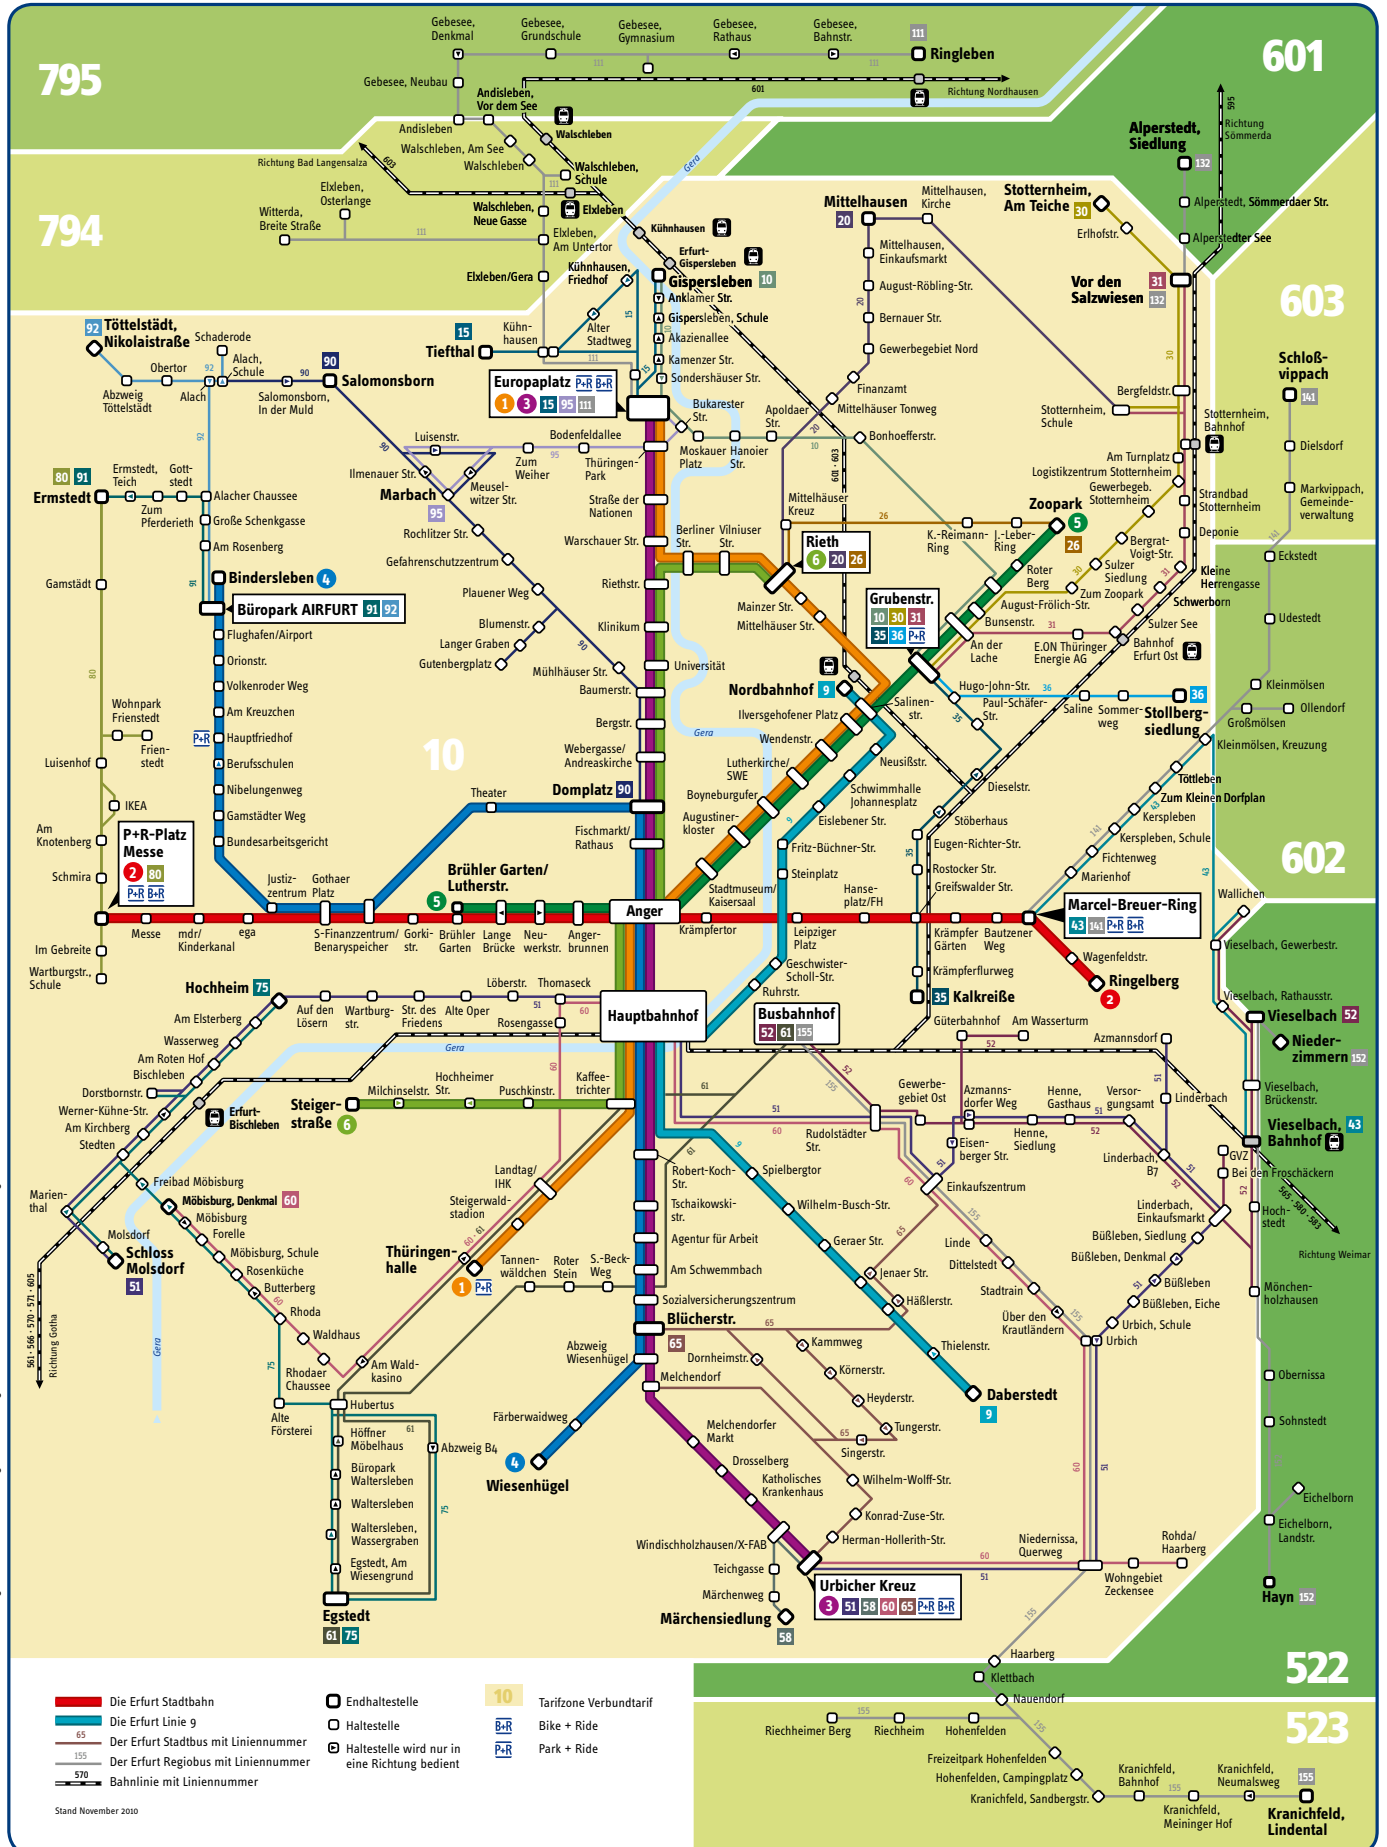

Netzplan Erfurt

gültig ab 12.12.2010

Redaktionsschluss: 17.11.2010. Änderungen vorbehalten. Infografik: Baumgardt Consultants GmbH, www.baumgardt-online.de

- Die Erfurt Stadtbahn
- Die Erfurt Linie 9
- 65 Der Erfurt Stadtbahn mit Liniennummer
- 155 Der Erfurt Regiobus mit Liniennummer
- 570 Bahnlinie mit Liniennummer
- Endhaltestelle
- Haltestelle
- Haltestelle wird nur in eine Richtung bedient
- 10 Tarifzone Verbundtarif
- B+R Bike + Ride
- P+R Park + Ride